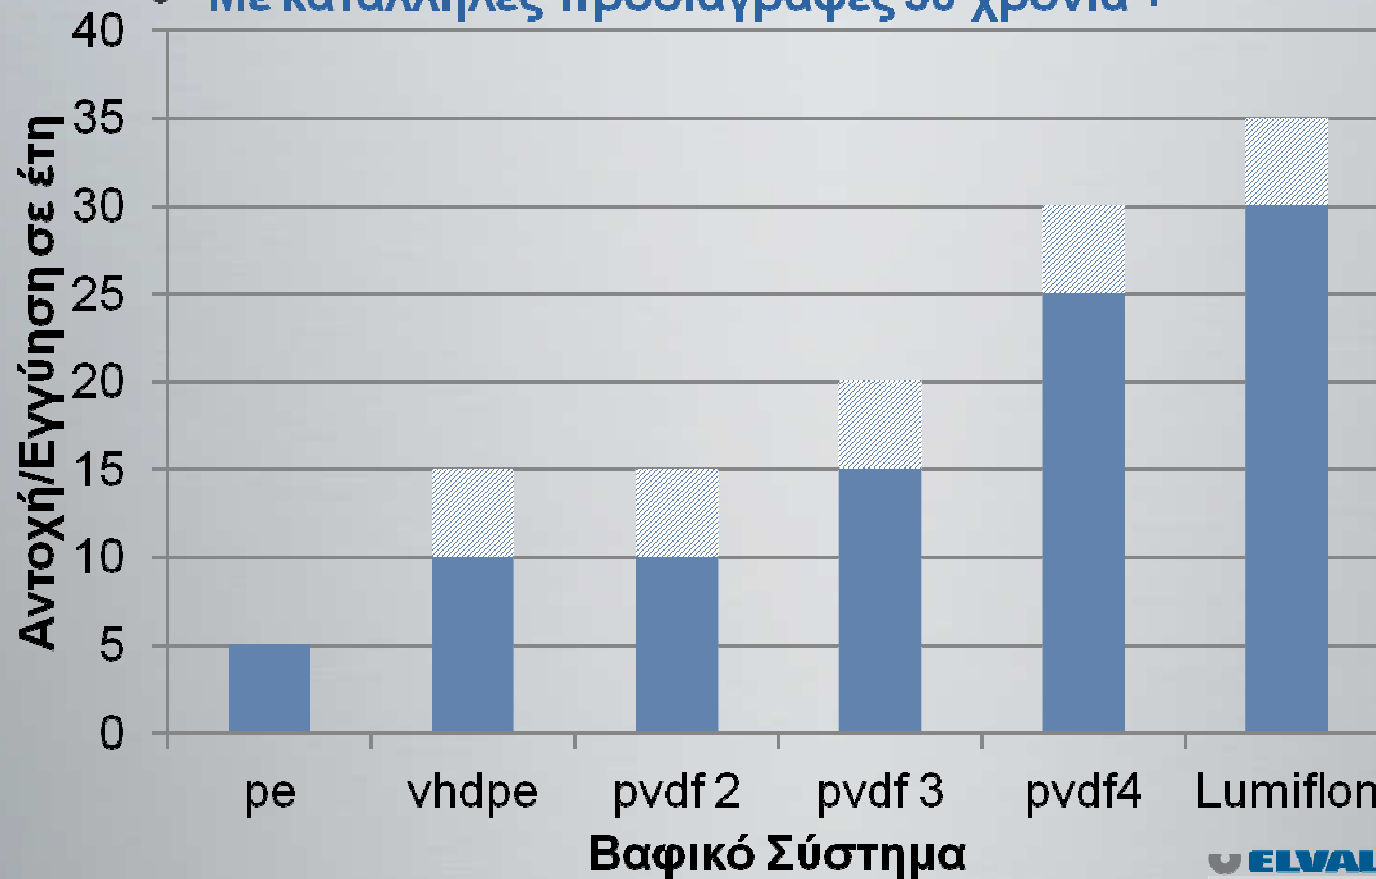

Νομοθετικές/Καταναλωτικές «Τάσεις»

- Μακροβιότητα του βαμμένου αλουμινίου σε αρχιτεκτονικές εφαρμογές

- Με κατάλληλες προδιαγραφές 30 χρόνια +