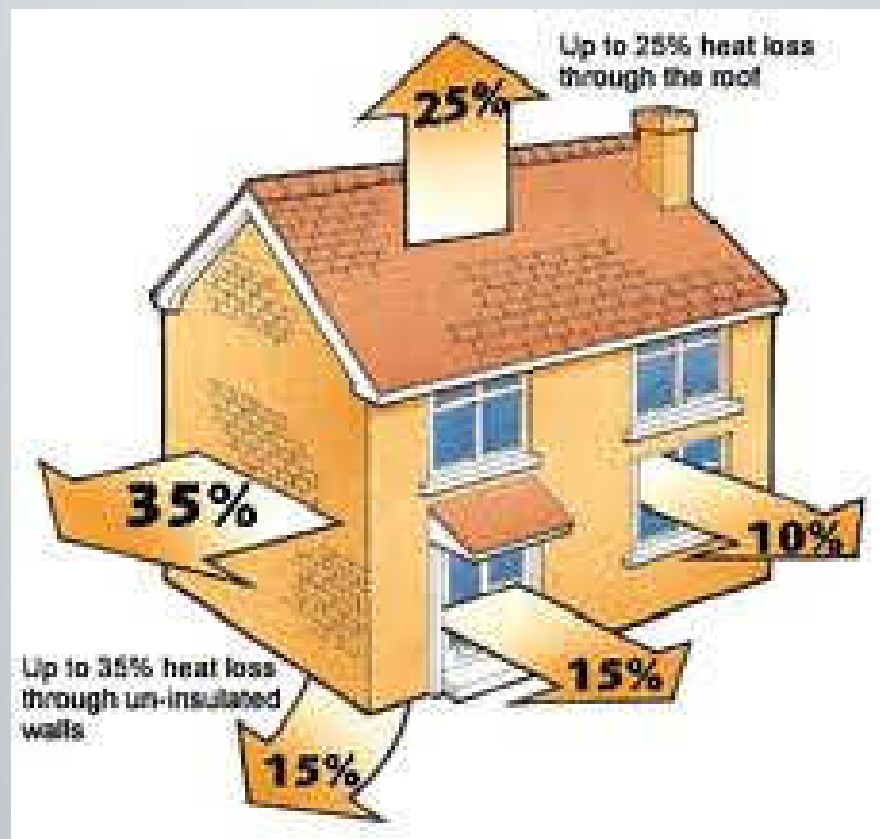

# Νομοθετικές/Καταναλωτικές «Τάσεις»

- Μακροβιότητα του βαμμένου αλουμινίου σε αρχιτεκτονικές εφαρμογές

- Με κατάλληλες προδιαγραφές 30 χρόνια +

# Η απόδειξη για το φαινόμενο του θερμοκηπίου

- Το φαινόμενο του Θερμοκηπίου  
Διαχείριση Ενέργειας;