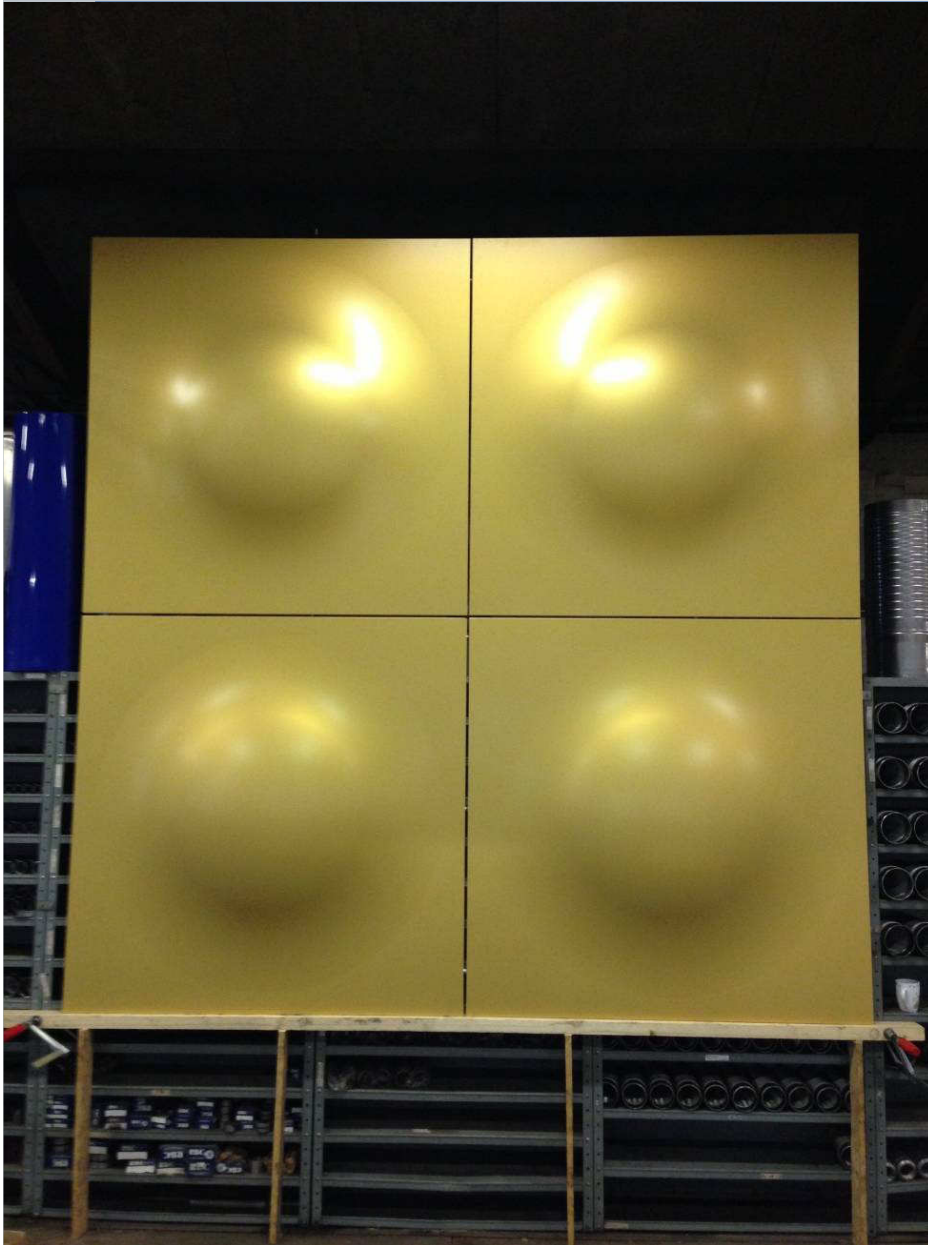

# Ειδικές Κατασκευές

- Ολλανδία Θέατρο
- Επιφάνεια 4,000m<sup>2</sup>
- etalbond FR Gold 3-L PVDF
- Κασέτες 1500 x 1500mm
- Κοιλότητα με ειδική πρέσα με υδραυλική πίεση