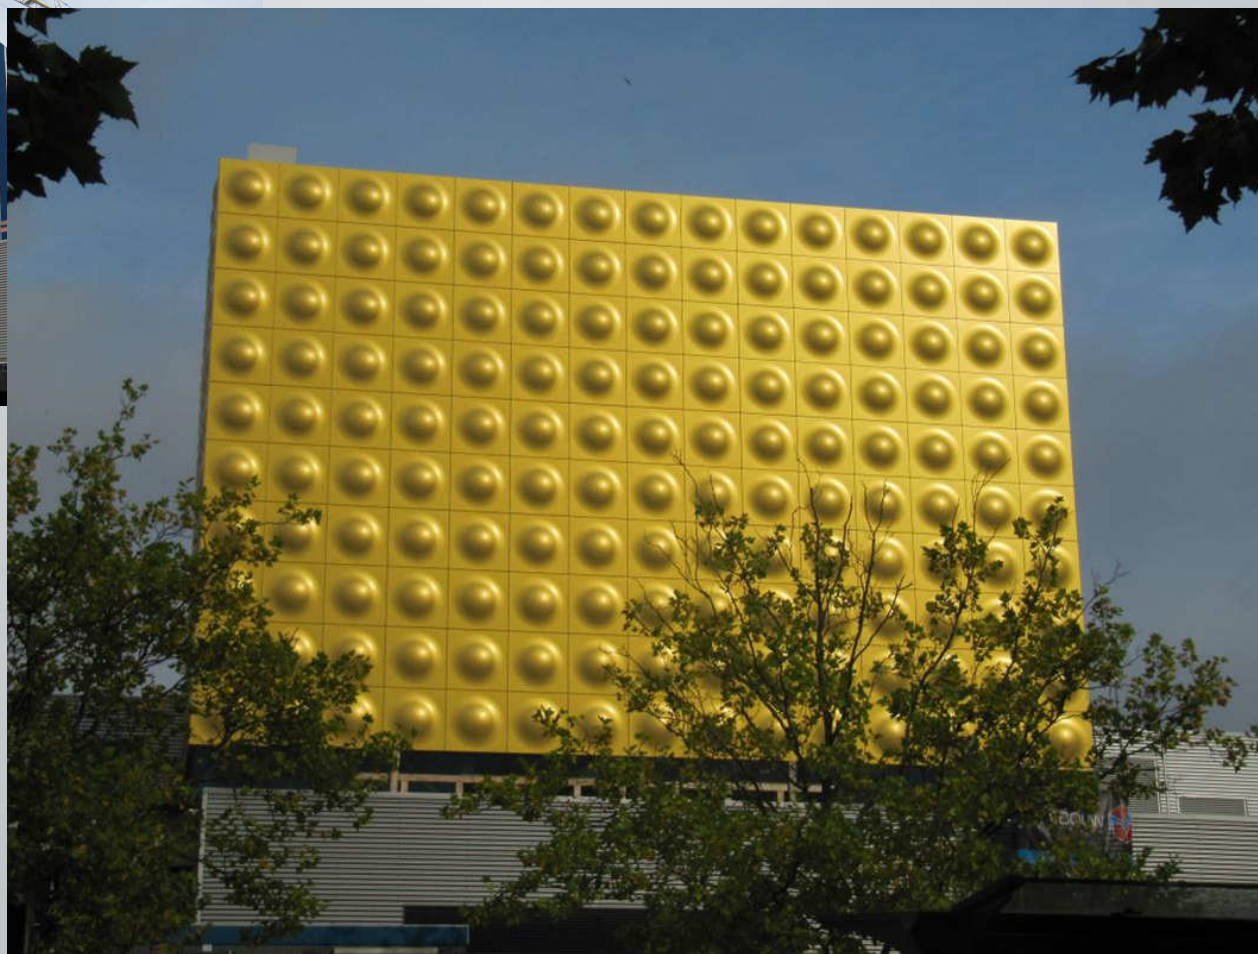

Ειδικές Κατασκευές